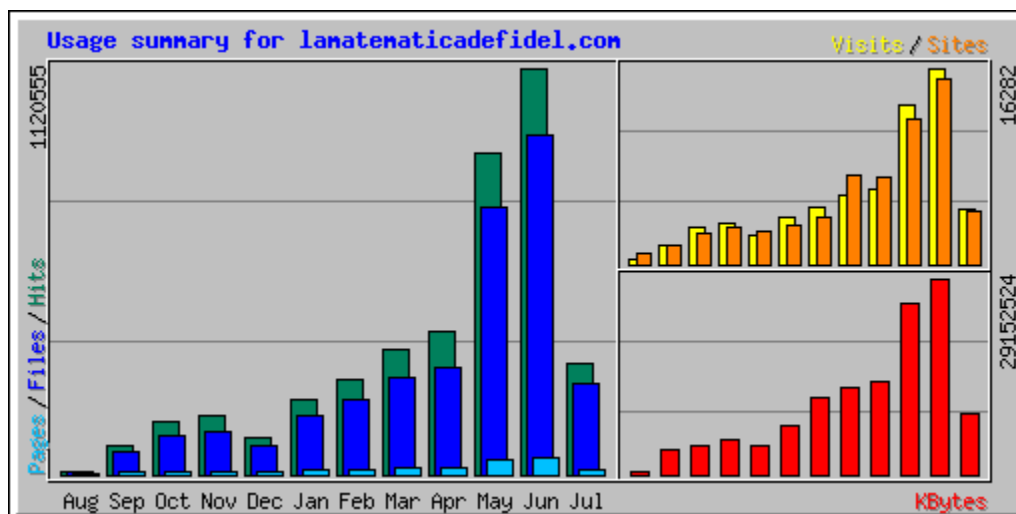

Usage Statistics for lamatemacedefidel.com

Summary Period: Last 12 Months
Generated 12-Jul-2010 07:39 VET

| Summary by Month | | | | | | | | | | |
|--------------------------|-----------|-------|-------|--------|----------------|------------------|--------------|---------------|----------------|----------------|
| Month | Daily Avg | | | | Monthly Totals | | | | | |
| | Hits | Files | Pages | Visits | Sites | KBytes | Visits | Pages | Files | Hits |
| Jul 2010 | 25548 | 20767 | 1145 | 382 | 4336 | 9031404 | 4593 | 13746 | 249213 | 306576 |
| Jun 2010 | 37351 | 31218 | 1588 | 542 | 15291 | 29152524 | 16282 | 47660 | 936547 | 1120555 |
| May 2010 | 28651 | 23766 | 1250 | 423 | 12078 | 25570597 | 13131 | 38765 | 736762 | 888190 |
| Apr 2010 | 13226 | 9903 | 632 | 205 | 7174 | 13879700 | 6172 | 18962 | 297104 | 396790 |
| Mar 2010 | 11074 | 8547 | 557 | 187 | 7432 | 12996147 | 5804 | 17297 | 264961 | 343309 |
| Feb 2010 | 9450 | 7449 | 472 | 168 | 3837 | 11317789 | 4721 | 13236 | 208581 | 264627 |
| Jan 2010 | 6667 | 5289 | 390 | 128 | 3228 | 7279157 | 3974 | 12104 | 163964 | 206700 |
| Dec 2009 | 3288 | 2525 | 212 | 75 | 2729 | 4203334 | 2340 | 6577 | 78294 | 101948 |
| Nov 2009 | 5406 | 4017 | 357 | 114 | 3010 | 5309138 | 3423 | 10730 | 120522 | 162196 |
| Oct 2009 | 4774 | 3435 | 343 | 97 | 2566 | 4325597 | 3027 | 10646 | 106487 | 148022 |
| Sep 2009 | 2699 | 2172 | 256 | 54 | 1532 | 3703402 | 1643 | 7684 | 65181 | 80978 |
| Aug 2009 | 338 | 223 | 33 | 11 | 882 | 376740 | 367 | 1034 | 6942 | 10494 |
| Totals | | | | | | 127145529 | 65477 | 198441 | 3234558 | 4030385 |