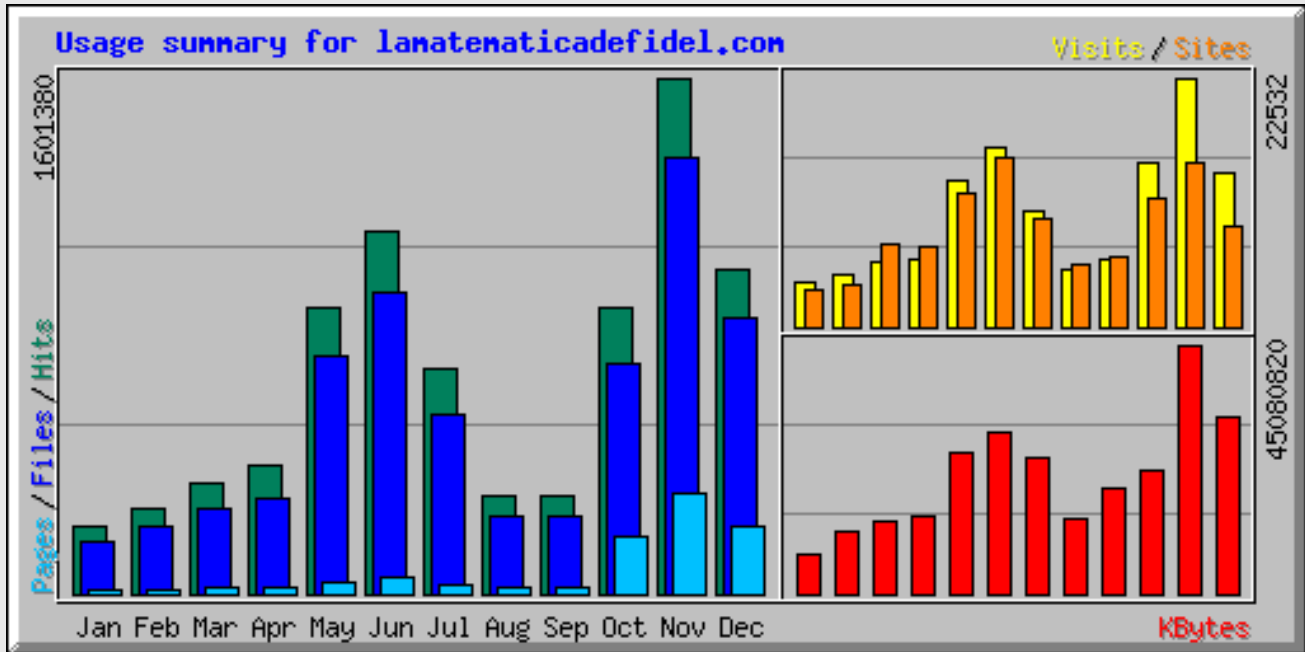

# Usage Statistics for lamatematicadefidel.com

Summary Period: Last 12 Months  
Generated 16-Dec-2010 07:39 VET

## Summary by Month

Month	Daily Avg				Monthly Totals					
	Hits	Files	Pages	Visits	Sites	KBytes	Visits	Pages	Files	Hits
<a href="#">Dec 2010</a>	62843	53266	12876	871	9177	32114260	13946	206027	852269	1005495
<a href="#">Nov 2010</a>	53379	44973	10271	751	14726	45080820	22532	308132	1349216	1601380
<a href="#">Oct 2010</a>	28676	23025	5773	476	11653	22447299	14785	178975	713781	888959
<a href="#">Sep 2010</a>	10227	8050	677	201	6292	18948596	6055	20318	241523	306839
<a href="#">Aug 2010</a>	9675	7785	524	168	5733	13643710	5216	16257	241349	299931
<a href="#">Jul 2010</a>	22415	18033	1003	336	9705	24431017	10443	31105	559025	694881
<a href="#">Jun 2010</a>	37351	31218	1588	542	15291	29152524	16282	47660	936547	1120555
<a href="#">May 2010</a>	28651	23766	1250	423	12078	25570597	13131	38765	736762	888190
<a href="#">Apr 2010</a>	13226	9903	632	205	7174	13879700	6172	18962	297104	396790
<a href="#">Mar 2010</a>	11074	8547	557	187	7432	12996147	5804	17297	264961	343309
<a href="#">Feb 2010</a>	9450	7449	472	168	3837	11317789	4721	13236	208581	264627
<a href="#">Jan 2010</a>	6667	5289	390	128	3228	7279157	3974	12104	163964	206700
<b>Totals</b>						<b>256861616</b>	<b>123061</b>	<b>908838</b>	<b>6565082</b>	<b>8017656</b>